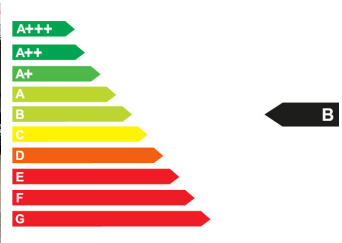

SEAT Altea Stylance / Style

Gebrauchtwagen

Druckdatum: 18.08.2022

Preis: 2.490 €

Fahrzeugnummer: Altea TDI Rot

Fahrzeugdaten

Leistung	103 kW (140 PS)
Erstzulassung	10/2004
Farbe	rot (rojo emocion)
Kilometerstand	347.897 km
Getriebe	Schaltgetriebe
Fahrzeugart	Gebrauchtwagen
Kraftstoffart	Diesel
Aufbauart	Van / Bus

Verbrauch und Umwelt

CO2-Effizienzklasse	B*
CO2-Emissionen kombiniert	156 g/km*
Kraftstoffverbrauch innerorts	7,80 l/100km*
Kraftstoffverbrauch außerorts	5,30 l/100km*
Kraftstoffverbrauch kombiniert	5,90 l/100km*

*) Weitere Informationen zum offiziellen Kraftstoffverbrauch und den offiziellen spezifischen CO2-Emissionen neuer Personenkraftwagen können dem „Leitfaden über den Kraftstoffverbrauch, die CO2-Emissionen und den Stromverbrauch neuer Personenkraftwagen“ entnommen werden, der an allen Verkaufsstellen und bei der Deutschen Automobil Treuhand GmbH (DAT) unentgeltlich erhältlich ist.

Ausstattung

- Leichtmetallfelgen
- Tempomat
- Servolenkung
- Sitzheizung
- Elektr. Fensterheber
- Metallic
- Multifunktionslenkrad
- Außenspiegel elektrisch
- Klimatisierung
- Tuner / Radio
- Wegfahrsperre
- Elektron. Stabilitätsprogramm (ESP)
- Antiblockiersystem (ABS)
- Anhängerkupplung
- Garantie
- Lederlenkrad
- Reifendruckkontrolle
- Mittelarmlehne
- Elektr. Seitenspiegel

Autohaus Dotterweich e.K.

Coburger Str. 31 · 96052 Bamberg

Tel.: 0951 31040 · Fax: 0951 39737 · info@autohausdotterweich-bamberg.de

Für die inhaltliche Richtigkeit der Darstellung wird keine Haftung übernommen. Es handelt sich nicht um ein konkretes annahmefähiges Angebot. Zwischenverkauf der Produkte vorbehalten. Verbindliche Informationen nur bei Ihrem Partner Autohaus Dotterweich e.K..